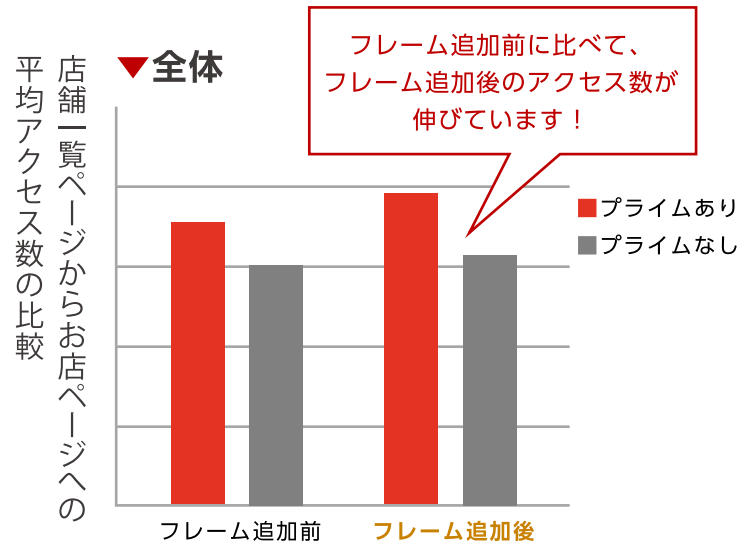

上位表示回数特典

対象プラン **スタンダード** | **ライト**

上位表示予約の設定回数が追加され、ユーザー露出機会が増える事は当然ながら風俗利用ユーザーの多い時間帯に上位表示予約を設定する事で、一覧ページ最上部にお店が表示され、より多くの流入と反響増加が期待できます！

▼対象ページ

店舗一覧・女の子一覧・クーポン一覧など各種一覧ページ

★上位回数付与例★

【Aプラン掲載】
上位表示回数を30回付与

+

【じゃぱんプライム掲載】
上位表示回数を5回付与

=合計35回の設定が可能！

上位表示設定時間に上位表示発動

対象プラン **スタンダード**

対象の店舗一覧ページで、豪華専用フレーム付で店舗様を表示！
他店との差別化が図れると共に、目立つこと間違いなし！

▼PC/SP版カラム装飾

▼対象ページ

店舗一覧・新着店舗一覧・GPS検索結果一覧 (SP版)