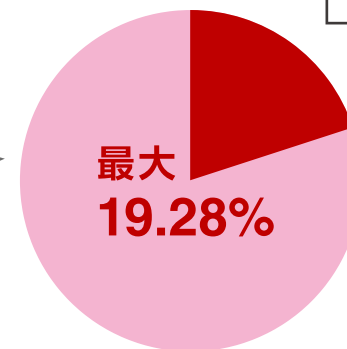

- 女の子の表示順は上位表示順となります。
 - 女の子は最大10名表示されます。
 - 店舗管理画面>在籍在籍一覧・編集の並び順の先頭の女の子から順に露出されます。
- ※派遣型/ピンサロ/セクキャバは対象外

▼女の子一覧ページ

メイン特大画像設定機能

対象プラン **スタンダード** | **ライト**

PC版/SP版で各1枚のメイン特大画像が設定可能となります！

▼PC版メイン特大画像

▼SP版メイン特大画像

圧倒的訴求力！！ イベント情報や割引情報、ピックアップの女の子など自由にアピール可能！

エリアオプション特典

対象プラン **スタンダード** | **ライト**

近隣エリアに自動的に露出が増える拡張機能がじゃぱんプライムを使う事で利用可能になります！

▼エリアオプションに関してはこちら

【エリアオプション詳細資料】

<https://bit.ly/2MTbA2c>

【エリアオプションに表示されるエリア一覧】

<http://bit.ly/2MwkfHX>

東京都

対象店舗の総タップ数のうち、**エリアオプションを経由した電話タップは、**
エリアによっては最大で19.28%と反響UPに繋がります！

店舗によっては**総タップ数のうち50%以上がエリアオプション経由の**
電話タップとなっており、エリアによっては多くの反響が期待できます！

エリアオプションは有料掲載6ヶ月以上の店舗様限定のサービスですが、
じゃぱんプライムをご契約いただく事でご利用可能となります！

エリアオプションの効果

●全体タップ数に対する
 エリアオプション経由
 でのタップ割合

対象プラン **スタンダード**

国内最大手のアダルト動画配信サイト、人気掲示板、大手まとめサイトなど複数の外部サイトに向け、じゃぱんプライムスタンダードをご契約の店舗様のDSP広告を配信させていただきます。
ユーザーのエリア情報を元に、店舗様の情報を効果的に配信し集客に繋がります！

外部サイトから **DSP広告経由で**
お店の詳細ページへ直接流入!